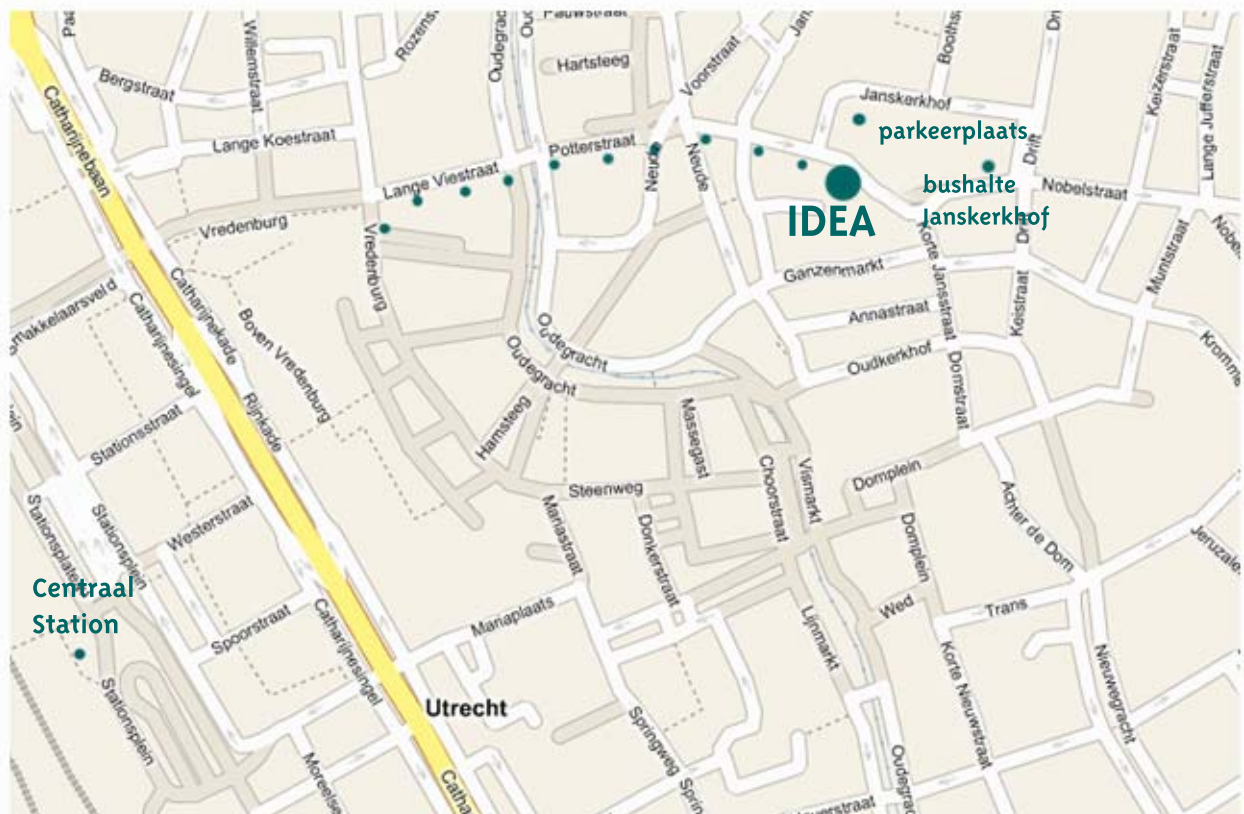

### Vanaf het Centraal Station:

Met de bus: bussen 2, 4 en 11, uitstappen op het Janskerhof (zie kaartje)

Lopend: Loop door Hoog Catarijne en neem de uitgang Vredenburg, steek het Vredenburgplein over. Loop vervolgens langs de Lange Viestraat, de Potterstraat en de Lange Jansstraat naar het Janskerhof.

### Met de Auto:

Tegenover IDEA is het parkeerterrein Janskerhof (€3,85 per uur)